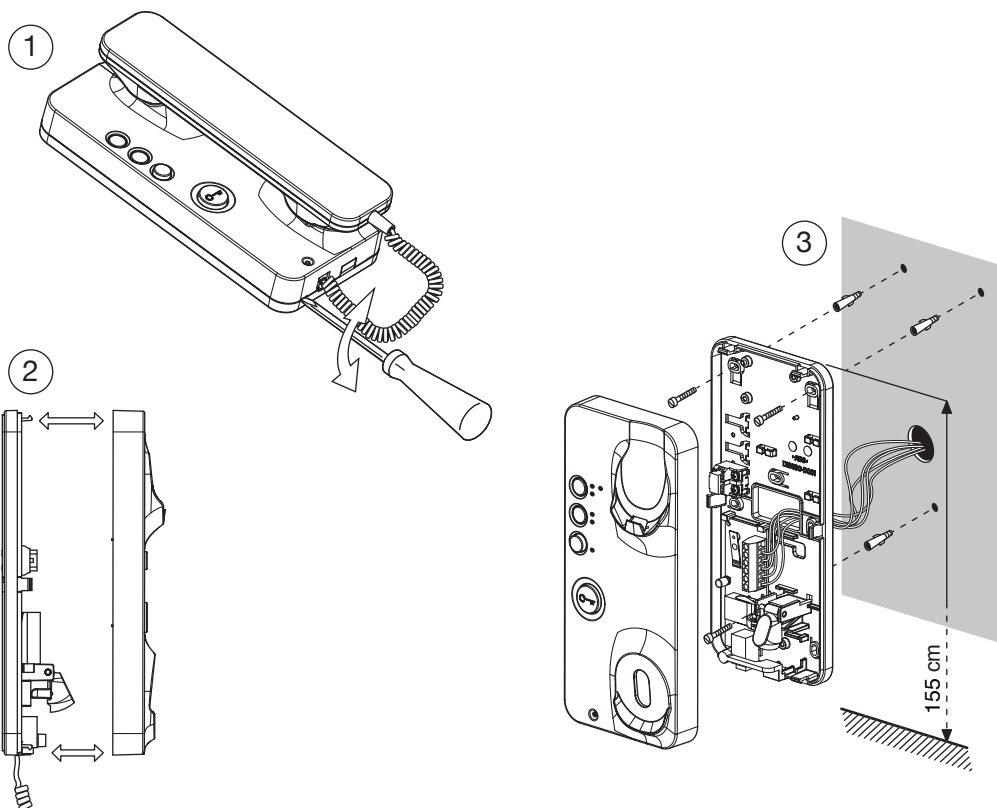

CITOFONO BASE PER IMPIANTI 1+1 Sch. 1150/35
BASIC DOOR PHONE FOR 1+1 SYSTEMS Ref. 1150/35
INTERPHONE DE BASE POUR INSTALLATIONS 1+1 Réf. 1150/35
INTERFONO BASE PARA SISTEMAS 1+1 Ref. 1150/35
STANDARD SPRECHANLAGE FÜR ANLAGEN 1+1 BN 1150/35