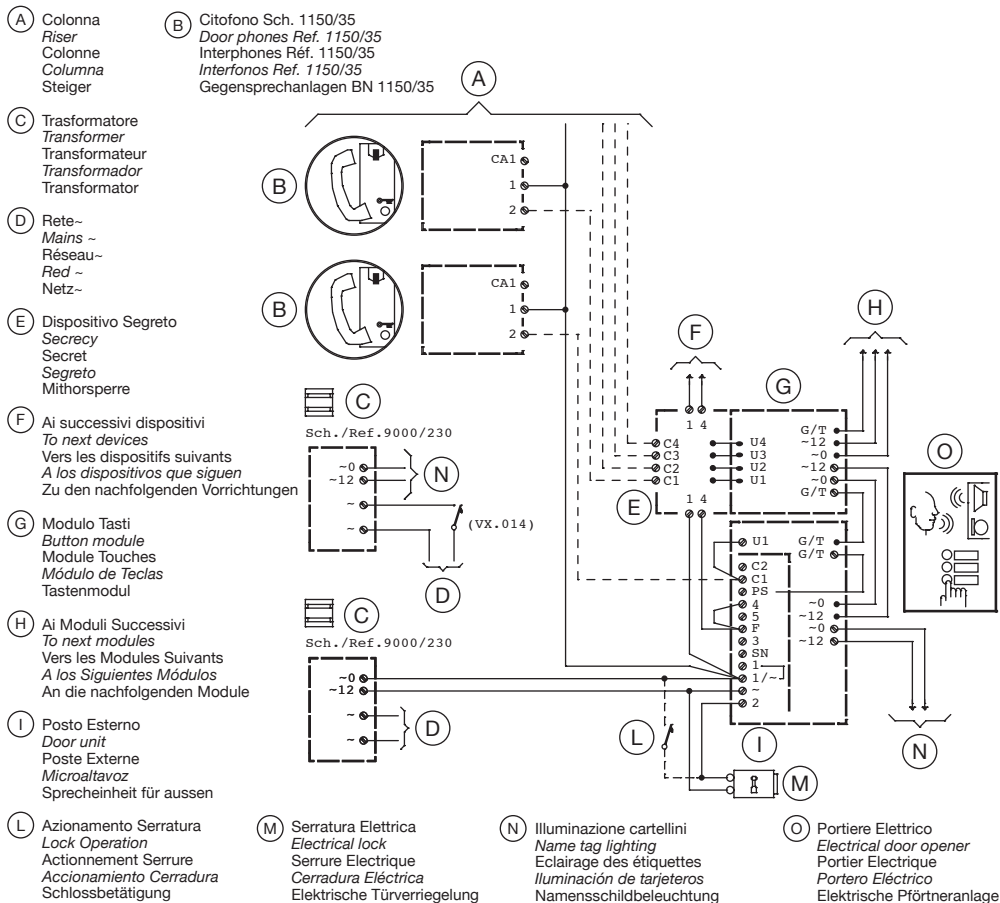

**SCHEMA DI IMPIANTO BASE
SCHEMA DE L'INSTALLATION DE BASE
BASIC SYSTEM DIAGRAM
BASIS-SCHALTPLAN
ESQUEMA DEL SISTEMA BÁSICO**

SC101-1135L

DS 1150-003

urmet

LBT 8968

URMET S.p.A.
10154 TORINO (ITALY)
VIA BOLOGNA 188/C
Telef. +39 011.24.00.000 (RIC. AUT.)
Fax +39 011.24.00.300 - 323

Area tecnica
servizio clienti +39 011.23.39.810
<http://www.urmet.com>
e-mail: info@urmet.com